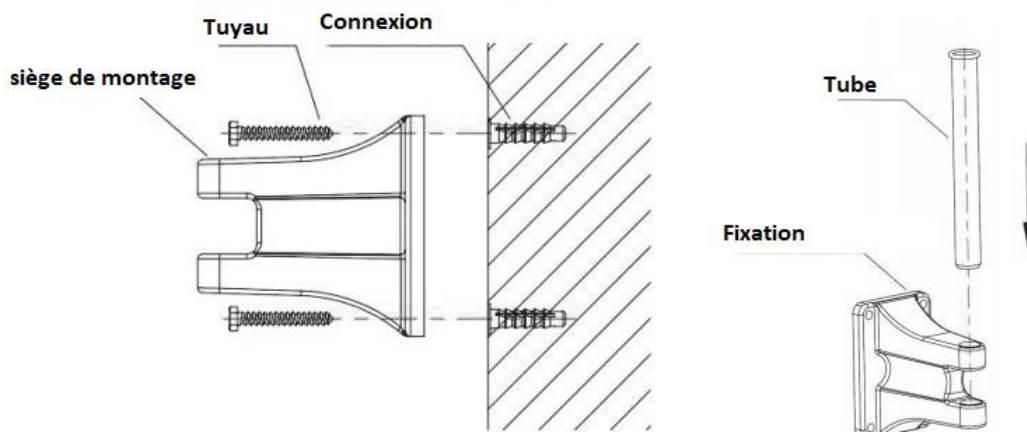

## 2. Assemblage

Fixez le siège de montage au mur à l'aide d'une vis.

1. Percez 4 trous M6 pour qu'ils correspondent aux trous du siège de montage.
2. Connectez l'enrouleur de tuyau dans le support de montage.